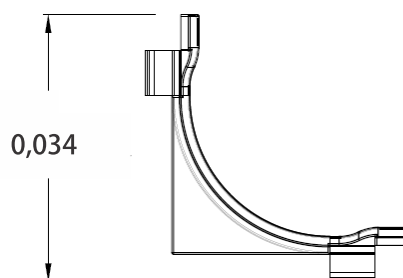

Curva Vertical Interna

referencias: DX 18430, DX 18440

Especificaciones / Materiales:

- Suministrado: Unitario
- Composición: ABS V0 – De acuerdo con la EU Directive RoHS 2002/95/EC e UL94
- Conductividad eléctrica (%IACS) a 20°C: 0%
- Temperatura de funcionamiento: -20°C a +80°C
- Tipo de Pintura: -
- Colores disponibles: Gris y Blanco
- Espesor de la capa de tinta: -
- Peso Kg: 0,006
- Medidas em (mm) A x A x P: 53 x 34 x 34

Cubicación Individual

Ancho (mm)	Altura (mm)	Profundidad (mm)	Cubicación (mm ³)	Peso (Kg)
53	34	34	61268	0,006

Cubicación caja con 40 piezas

Ancho (mm)	Altura (mm)	Profundidad (mm)	Cubicación (mm ³)	Peso (Kg)
300	160	135	6480000	0,340