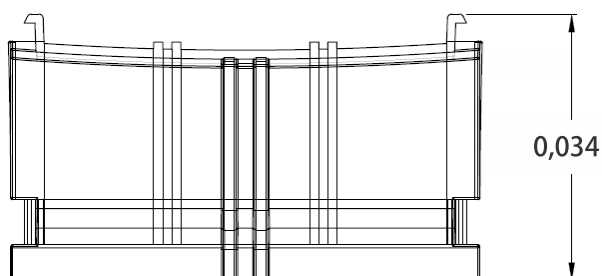

Curva Vertical Interna

referencias: DX 18430, DX 18440

Especificaciones / Materiales:

- Suministrado: Unitario
- Composición: ABS V0 – De acuerdo con la EU Directive RoHS 2002/95/EC e UL94
- Conductividad eléctrica (%IACS) a 20°C: 0%
- Temperatura de funcionamiento: -20°C a +80°C
- Tipo de Pintura: -
- Colores disponibles: Gris y Blanco
- Espesor de la capa de tinta: -
- Peso Kg: 0,006
- Medidas em (mm) A x A x P: 53 x 34 x 34

Cubicación Individual

Ancho (mm)	Altura (mm)	Profundidad (mm)	Cubicación (mm ³)	Peso (Kg)
53	34	34	61268	0,006

Cubicación caja con 40 piezas

Ancho (mm)	Altura (mm)	Profundidad (mm)	Cubicación (mm ³)	Peso (Kg)
300	160	135	6480000	0,340