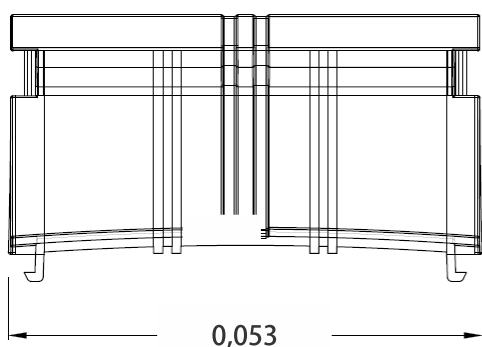

Curva Vertical Interna

referencias: DX 18430, DX 18440

Especificaciones / Materiales:

- Suministrado: Unitario
- Composición: ABS V0 – De acuerdo con la EU Directive RoHS 2002/95/EC e UL94
- Conductividad eléctrica (%IACS) a 20°C: 0%
- Temperatura de funcionamiento: -20°C a +80°C
- Tipo de Pintura: -
- Colores disponibles: Gris y Blanco
- Espesor de la capa de tinta: -
- Peso Kg: 0,006
- Medidas em (mm) A x A x P: 53 x 34 x 34

Cubicación Individual

Ancho (mm)	Altura (mm)	Profundidad (mm)	Cubicación (mm ³)	Peso (Kg)
53	34	34	61268	0,006

Cubicación caja con 40 piezas

Ancho (mm)	Altura (mm)	Profundidad (mm)	Cubicación (mm ³)	Peso (Kg)
300	160	135	6480000	0,340