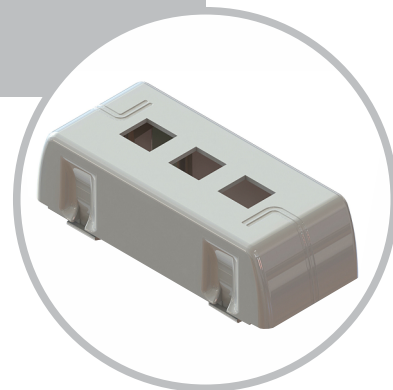

Puerta Equipo 3RJ45

referencias: DX 18834, DX 188444

Especificaciones / Materiales:

- Suministrado: Unitario
- Composición: ABS V0 – De acuerdo con la EU Directive RoHS 2002/95/EC e UL94
- Conductividad eléctrica (%IACS) a 20°C: 0%
- Temperatura de funcionamiento: -20°C a +80°C
- Tipo de Pintura: -
- Colores disponibles: Gris y Blanco
- Espesor de pared :1,5mm
- Peso Kg: 0,042
- Medidas em (mm) A x A x P: 126 x 40 x 52
- Conectores compatibles: RJ45