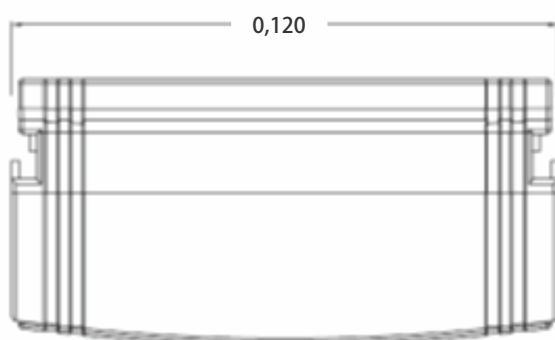

Mini Curva Vertical Externa R40

referências: DR 26030.01 - DR 26040.00

Especificações:

- Fornecimento: Unitário
- Composição: ABS V0 – Deacordo com a EU Directive RoHS 2002/95/EC e UL94
- Condutividade elétrica (%IACS) a 20° C : 0%
- Temperatura de operação: -20° C a +80° C
- Tipo de Pintura: -
- Cores disponíveis: Cinza, Branco
- Espessura camada de tinta: -
- Medidas (mm) L x A x P: 117 x 53 x 53
- Peso Kg: 0,032

Cubagem individual (mm)

Largura	Altura	Profundidade	Cubagem (mm ³)	Peso (Kg)
117	53	53	328653	0,032

Cubagem caixa contendo 20 peças (mm)

Largura	Altura	Profundidade	Cubagem (mm ³)	Peso (Kg)
375	210	140	11025000	0,766