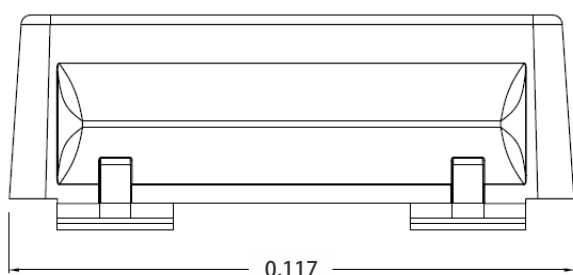

Porta Equipamentos Standard

referências: DT 64434.10 - DT 64444.10

Especificações:

- Fornecimento: Unitário
- Composição: ABS V0 – Deacordo com a EU Directive RoHS 2002/95/EC e UL94
- Condutividade elétrica (%IACS) a 20°C : 0%
- Temperatura de operação: -20°C a +80°C
- Tipo de Pintura: -
- Cores disponíveis: Cinza, Branco
- Espessura camada de tinta: -
- Medidas (mm) L x A x P: 117 x 45 x 73
- Peso Kg: 0,081

Cubagem Individual (mm)

Largura	Altura	Profundidade	Cubagem (mm ²)	Peso (Kg)
117	45	73	384345	0,081

Cubagem caixa contendo 20 peças

Largura	Altura	Profundidade	Cubagem (mm ²)	Peso (Kg)
375	210	140	11025000	1,746