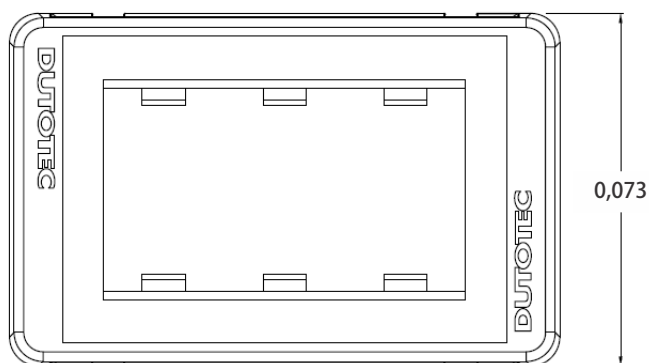

Porta Equipamentos Standard

referências: DT 64434.10 - DT 64444.10

Especificações:

- Fornecimento: Unitário
- Composição: ABS V0 – Deacordo com a EU Directive RoHS 2002/95/EC e UL94
- Condutividade elétrica (%IACS) a 20°C : 0%
- Temperatura de operação: -20°C a +80°C
- Tipo de Pintura: -
- Cores disponíveis: Cinza, Branco
- Espessura camada de tinta: -
- Medidas (mm) L x A x P: 117 x 45 x 73
- Peso Kg: 0,081

Cubagem Individual (mm)

Largura	Altura	Profundidade	Cubagem (mm ²)	Peso (Kg)
117	45	73	384345	0,081

Cubagem caixa contendo 20 peças

Largura	Altura	Profundidade	Cubagem (mm ²)	Peso (Kg)
375	210	140	11025000	1,746