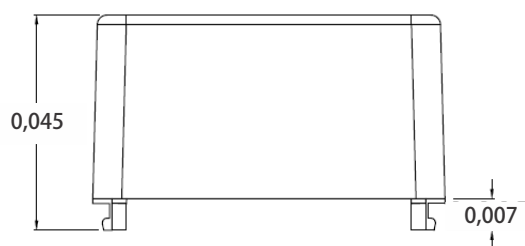

Porta Equipamentos Standard

referências: DT 64434.10 - DT 64444.10

Especificações:

- Fornecimento: Unitário
- Composição: ABS V0 – Deacordo com a EU Directive RoHS 2002/95/EC e UL94
- Condutividade elétrica (%IACS) a 20°C : 0%
- Temperatura de operação: -20°C a +80°C
- Tipo de Pintura: -
- Cores disponíveis: Cinza, Branco
- Espessura camada de tinta: -
- Medidas (mm) L x A x P: 117 x 45 x 73
- Peso Kg: 0,081

Cubagem Individual (mm)

Largura	Altura	Profundidade	Cubagem (mm ²)	Peso (Kg)
117	45	73	384345	0,081

Cubagem caixa contendo 20 peças

Largura	Altura	Profundidade	Cubagem (mm ²)	Peso (Kg)
375	210	140	11025000	1,746